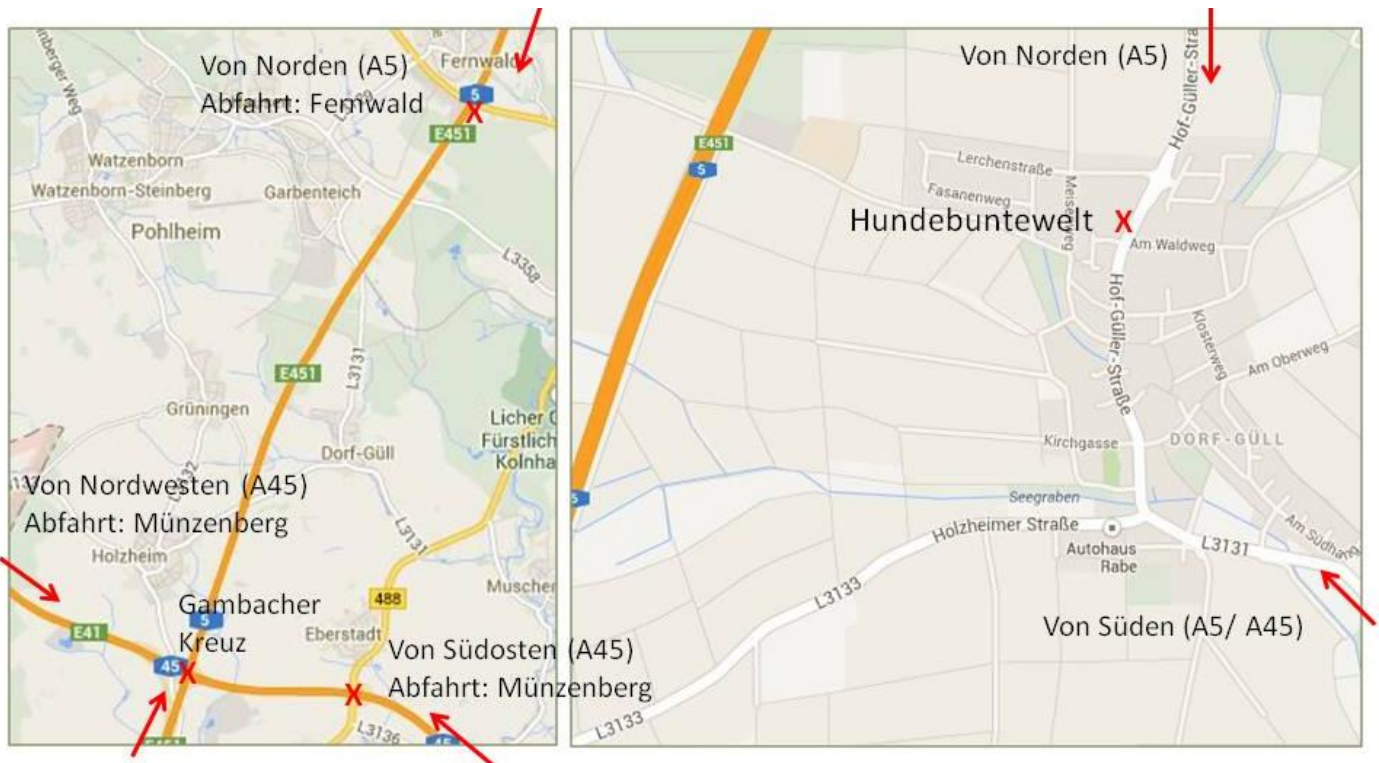

Wegbeschreibung zur Hundebuntenwelt

Adresse fürs Navi: Hof-Güller-Str. 3, 35415 Pohlheim (Dorf-Güll)

GPS Position: 50.505744, 8.75683

Von Süden (A5): Am Gambacher Kreuz
-> A45 Richtung Hanau, Abfahrt: Münzenberg

Am Ortseingang von Dorf-Güll fahren Sie gerade aus über den Kreisell. Ihr Ziel befindet sich auf der rechten Seite.

Aus Richtung Frankfurt (A5)

Wechseln Sie am Gambacher Kreuz von der A5 auf die A45 in Richtung Hanau. Nehmen Sie die nächste Ausfahrt Münzenberg. Biegen Sie rechts ab (B488) in Richtung Laubach, Lich, Pohlheim. Nach ca 2,5 km biegen Sie links ab in Richtung Pohlheim/ Dorf-Güll. Bleiben Sie auf der Hauptstraße in Richtung Giessen. Die Hundebuntenwelt befindet sich kurz vor dem Ortsausgang/ Kreisell auf der linken Seite.

Aus Richtung Dortmund (A45)

Nehmen Sie die Ausfahrt Münzenberg. Biegen Sie rechts ab (B488) in Richtung Laubach, Lich, Pohlheim. Nach ca 2,5 km biegen Sie links ab in Richtung Pohlheim/ Dorf-Güll. Bleiben Sie auf der Hauptstraße in Richtung Giessen. Die Hundebuntenwelt befindet sich kurz vor dem Ortsausgang/ Kreisell auf der linken Seite.

Aus Richtung Hanau (A45)

Nehmen Sie die Ausfahrt Münzenberg. Biegen Sie rechts ab (B488) in Richtung Laubach, Lich, Pohlheim. Nach ca 2,5 km biegen Sie links ab in Richtung Pohlheim/ Dorf-Güll. Bleiben Sie auf der Hauptstraße in Richtung Giessen. Die Hundebuntenwelt befindet sich kurz vor dem Ortsausgang/ Kreisell auf der linken Seite.